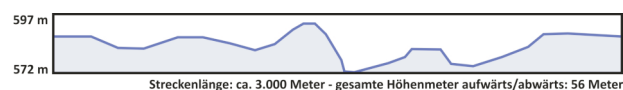

Timetable

9:30 Uhr	Start Kinderlauf U6 | U8 | U10	0,5 km
9:40 Uhr	Start Nordic Walking	6,0 km
9:50 Uhr	Start Kinderlauf U12 | U14	1,1 km
10:10 Uhr	Start Jugendlauf	1,5 km
10:30 Uhr	Siegerehrung Kinder- und Jugendläufe	
11:00 Uhr	Start Hobbylauf	3,0 km
11:00 Uhr	Start Hauptlauf	9,0 km
12:30 Uhr	Siegerehrung Nordic Walking Hobby- und Hauptlauf	

Streckenprofil

Anmeldung

Online auf www.leopoldilauf.at bis **17. November 2023, 12 Uhr**

Nachnennung am Veranstaltungstag ab 8:15 Uhr bis spätestens 30 Minuten vor dem Start des jeweiligen Laufs vor Ort möglich.

Startgeld

	Voranmeldung	Nachnennung
Kinder/Schüler/Jugend (zuzüglich Chipmiete: € 1,00/Läufer)	€ 5,00	€ 7,00
Hobbylauf	€ 14,00	€ 16,00
Hauptlauf	€ 16,00	€ 18,00
Nordic Walking (zuzüglich Chipmiete: € 4,00/Läufer)	€ 6,00	€ 8,00

Strecken

Start und Ziel befinden sich im Ehrenhof des Schlosses Jaidhof

Kinderläufe:	Strecke im Schlosspark (0,5 | 1,1 km)
Jugendlauf:	Rund um das Schloss (1,5 km)
Hobbylauf:	Eine Runde im Schlosspark (3,0 km)
Hauptlauf:	Drei Runden im Schlosspark (9,0 km)
Nordic Walking:	Zwei Runden im Schlosspark (6,0 km)

Wertungen in der jeweiligen Altersklasse W/M
Sonderprämierung des Teams mit den meisten Anmeldungen!

Weitere Infos

Umkleidemöglichkeit im Schloss Jaidhof

Verpflegung im Start-/Ziel-Bereich durch die FF Eisengraben und Jaidhof

Veranstalter: USV Eisengraben aktiv, Obmann Gerald Mayerhofer

Startergeschenke: Solange der Vorrat reicht.

Die Veranstaltung findet bei jeder Witterung statt!

Teilnahmebedingungen/Hinweise:

Für alle Teilnehmer gilt die STVO 1960. Der Veranstalter und die Rennleitung lehnen jede Haftung gegen sich und Dritte ab. Mit der Nennung erkennt der Teilnehmer die Ausschreibungskriterien vollinhaltlich an. Zudem wird zugestimmt, dass die während der Veranstaltung aufgenommenen Fotos für PR-Zwecke des Veranstalters, der Gemeinde Jaidhof und der Sponsoren auf deren Homepages, in Zeitungsbeiträgen, auf sozialen Plattformen usw. verwendet werden dürfen. Den Hinweisen und Erklärungen zur DSGVO (Impressum auf www.eisengraben-aktiv.sportunion.at) wird vollinhaltlich zugestimmt.